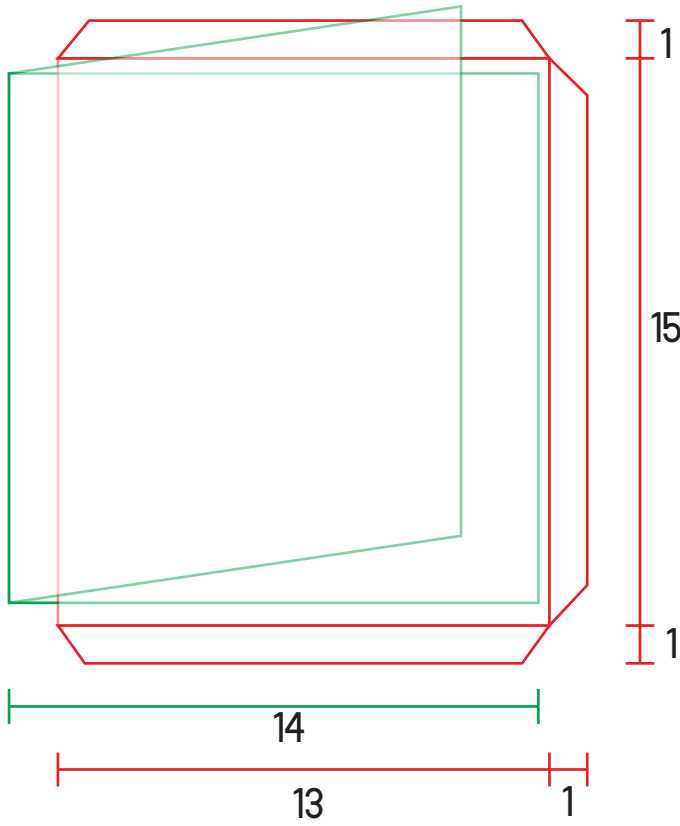

VORLAGE MINI-ALBUM „MEINE KLEINE FARM“

ANLEITUNG AUF WWW.KREATIVBUNT.DE

kreativ
bunt

SEITE 1:

29 x 15cm

16 x 15cm

14 x 15cm

SEITE 2:

17 x 14cm

14 x 14cm (RÜCKENTEIL, OPTIONAL)

28 x 14cm

SEITE 3:

16 x 15cm

17 x 14cm

14 x 14cm (RÜCKENTEIL, OPTIONAL)

14 x 14cm (TAG)

17 x 12cm

14 x 12cm (RÜCKENTEIL, OPTIONAL)

14 x 12cm (TAG)

SEITE 4:

17 x 3cm

14 x 14cm (TAG)

GRUNDFLÄCHE 15 x 15cm (VON VORDERSEITE)

SEITE 6:

17 x 5cm

2 TAGS A 9 x 14cm

SEITE 5:

16 x 15cm

28 x 15cm

SEITE 7: (AUFBAU SIEHE SEITE 1 AUßER RECHTE KLAPPE)

16 x 15cm

16 x 15cm (KLAPPE OBEN)