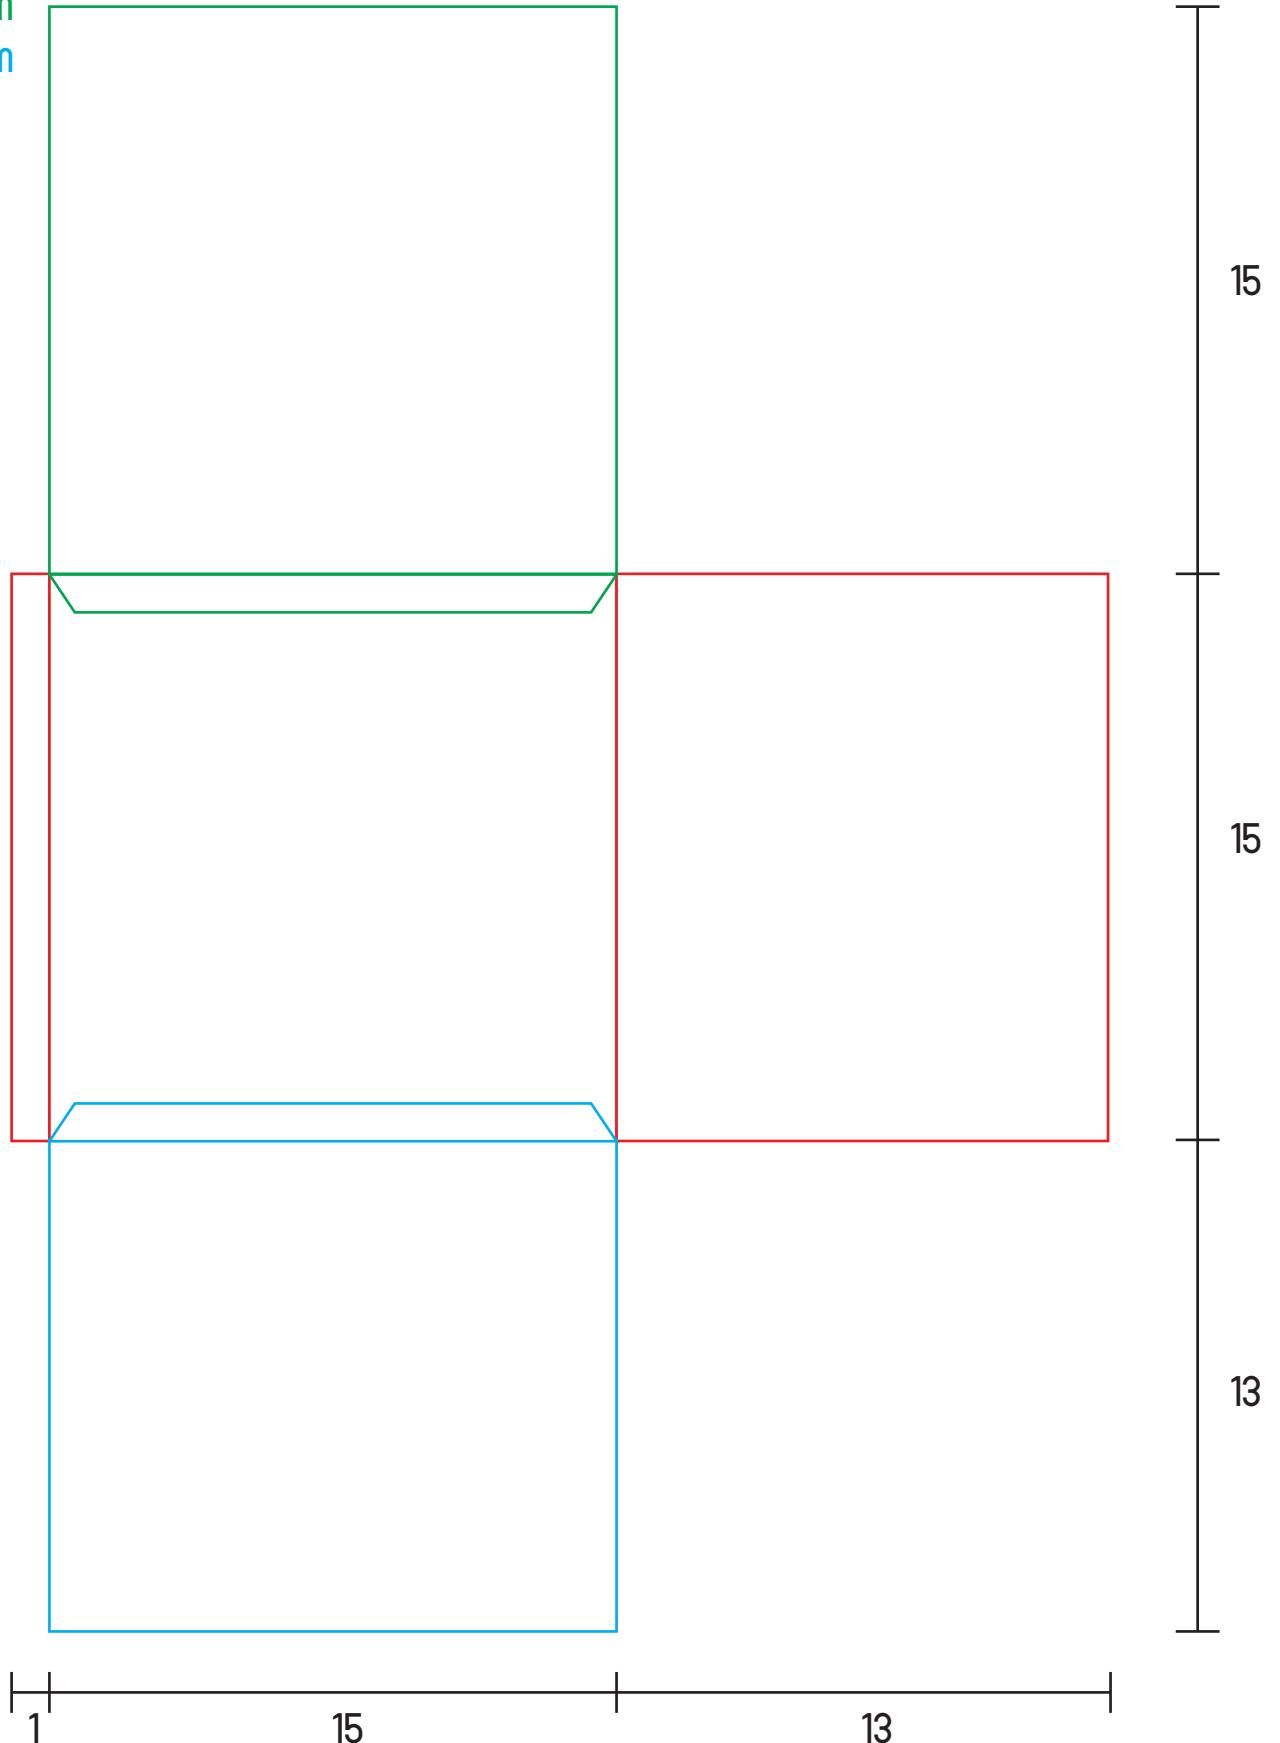

VORLAGE MINI-ALBUM „MEINE KLEINE FARM“

ANLEITUNG AUF WWW.KREATIVBUNT.DE

kreativ
bunt

SEITE 1:

29 x 15cm

16 x 15cm

14 x 15cm

SEITE 2:

17 x 14cm

14 x 14cm (RÜCKENTEIL, OPTIONAL)

28 x 14cm

SEITE 3:

16 x 15cm

17 x 14cm

14 x 14cm (RÜCKENTEIL, OPTIONAL)

14 x 14cm (TAG)

17 x 12cm

14 x 12cm (RÜCKENTEIL, OPTIONAL)

14 x 12cm (TAG)

SEITE 4:

17 x 3cm

14 x 14cm (TAG)

GRUNDFLÄCHE 15 x 15cm (VON VORDERSEITE)

SEITE 6:

17 x 5cm

2 TAGS A 9 x 14cm

SEITE 5:

16 x 15cm

28 x 15cm

SEITE 7: (AUFBAU SIEHE SEITE 1 AUßER RECHTE KLAPPE)

16 x 15cm

16 x 15cm (KLAPPE OBEN)