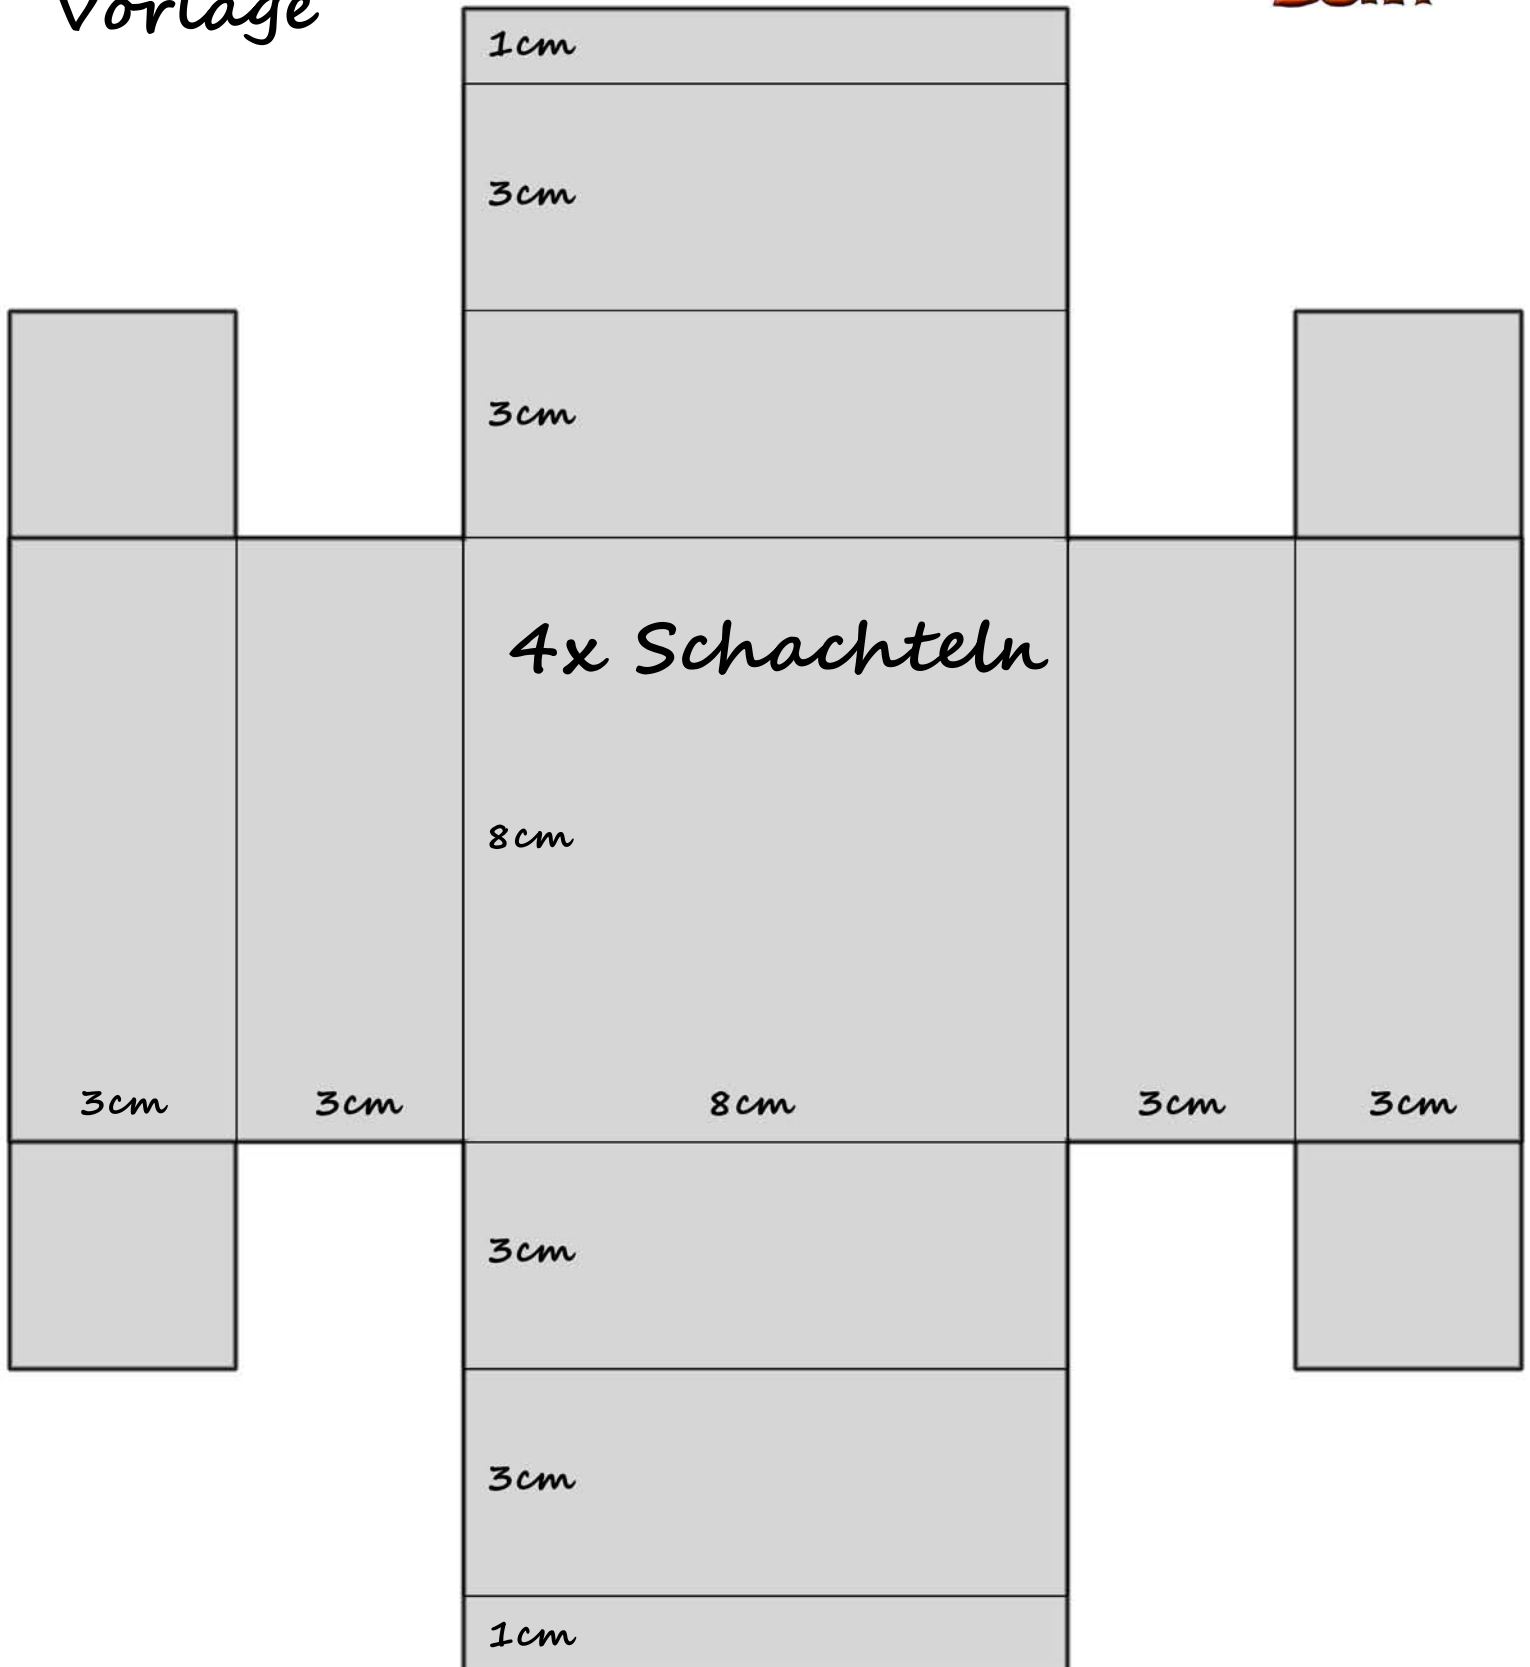

# Turmbox mit Schachteln Vorlage

Gleiches Gerüst für den Deckel:  
Innenteil 9cm statt 8cm und keine 1cm-Laschen

Wände:  $5 \times 8,5\text{cm} = 42,5\text{cm}$   
(notfalls mit Laschen mehrere Stücke verbinden)